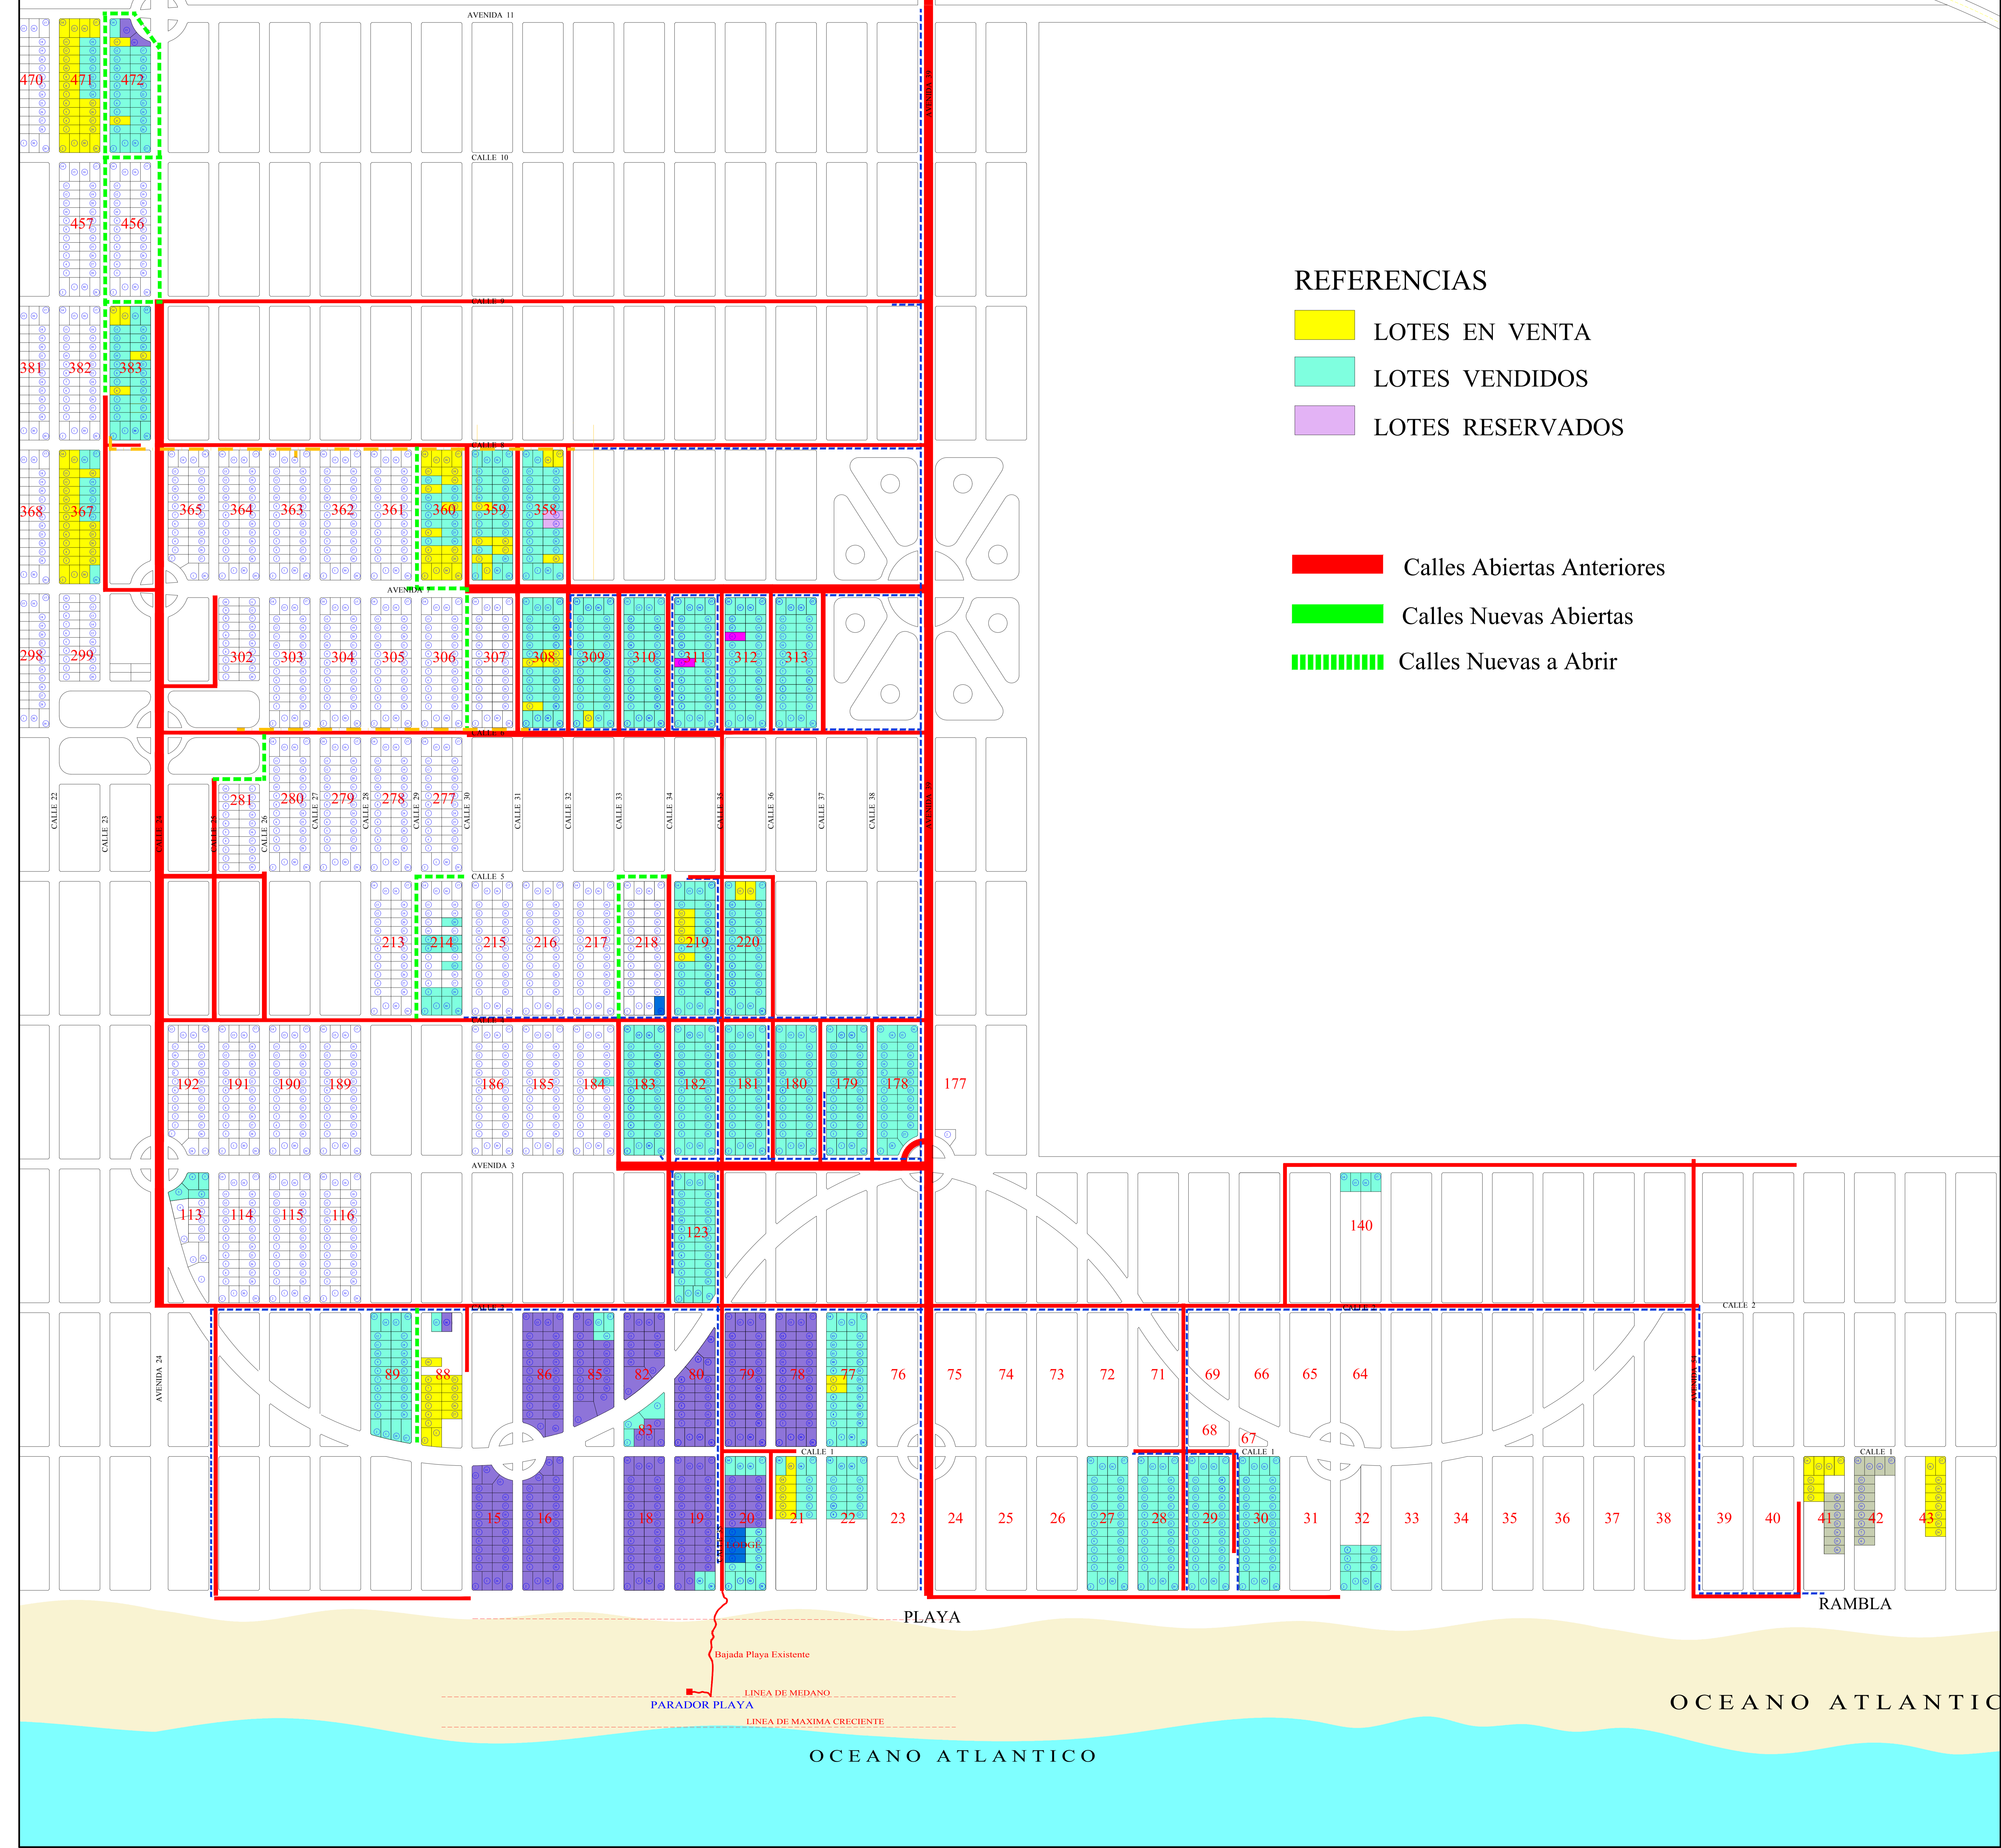

FUTURO ACCESO RUTA

RUTA 9

MONTEVIDEO

BRASIL

KM. 280.5

### REFERENCIAS

- LOTES EN VENTA
- LOTES VENDIDOS
- LOTES RESERVADOS

- Calles Abiertas Anteriores
- Calles Nuevas Abiertas
- Calles Nuevas a Abrir

OCEANO ATLANTICO

OCEANO ATLANTICO

PLAYA

RAMBLA

PARADOR PLAYA

Bajada Playa Existente

LINEA DE MEDANO

LINEA DE MAXIMA CRESCIENTE