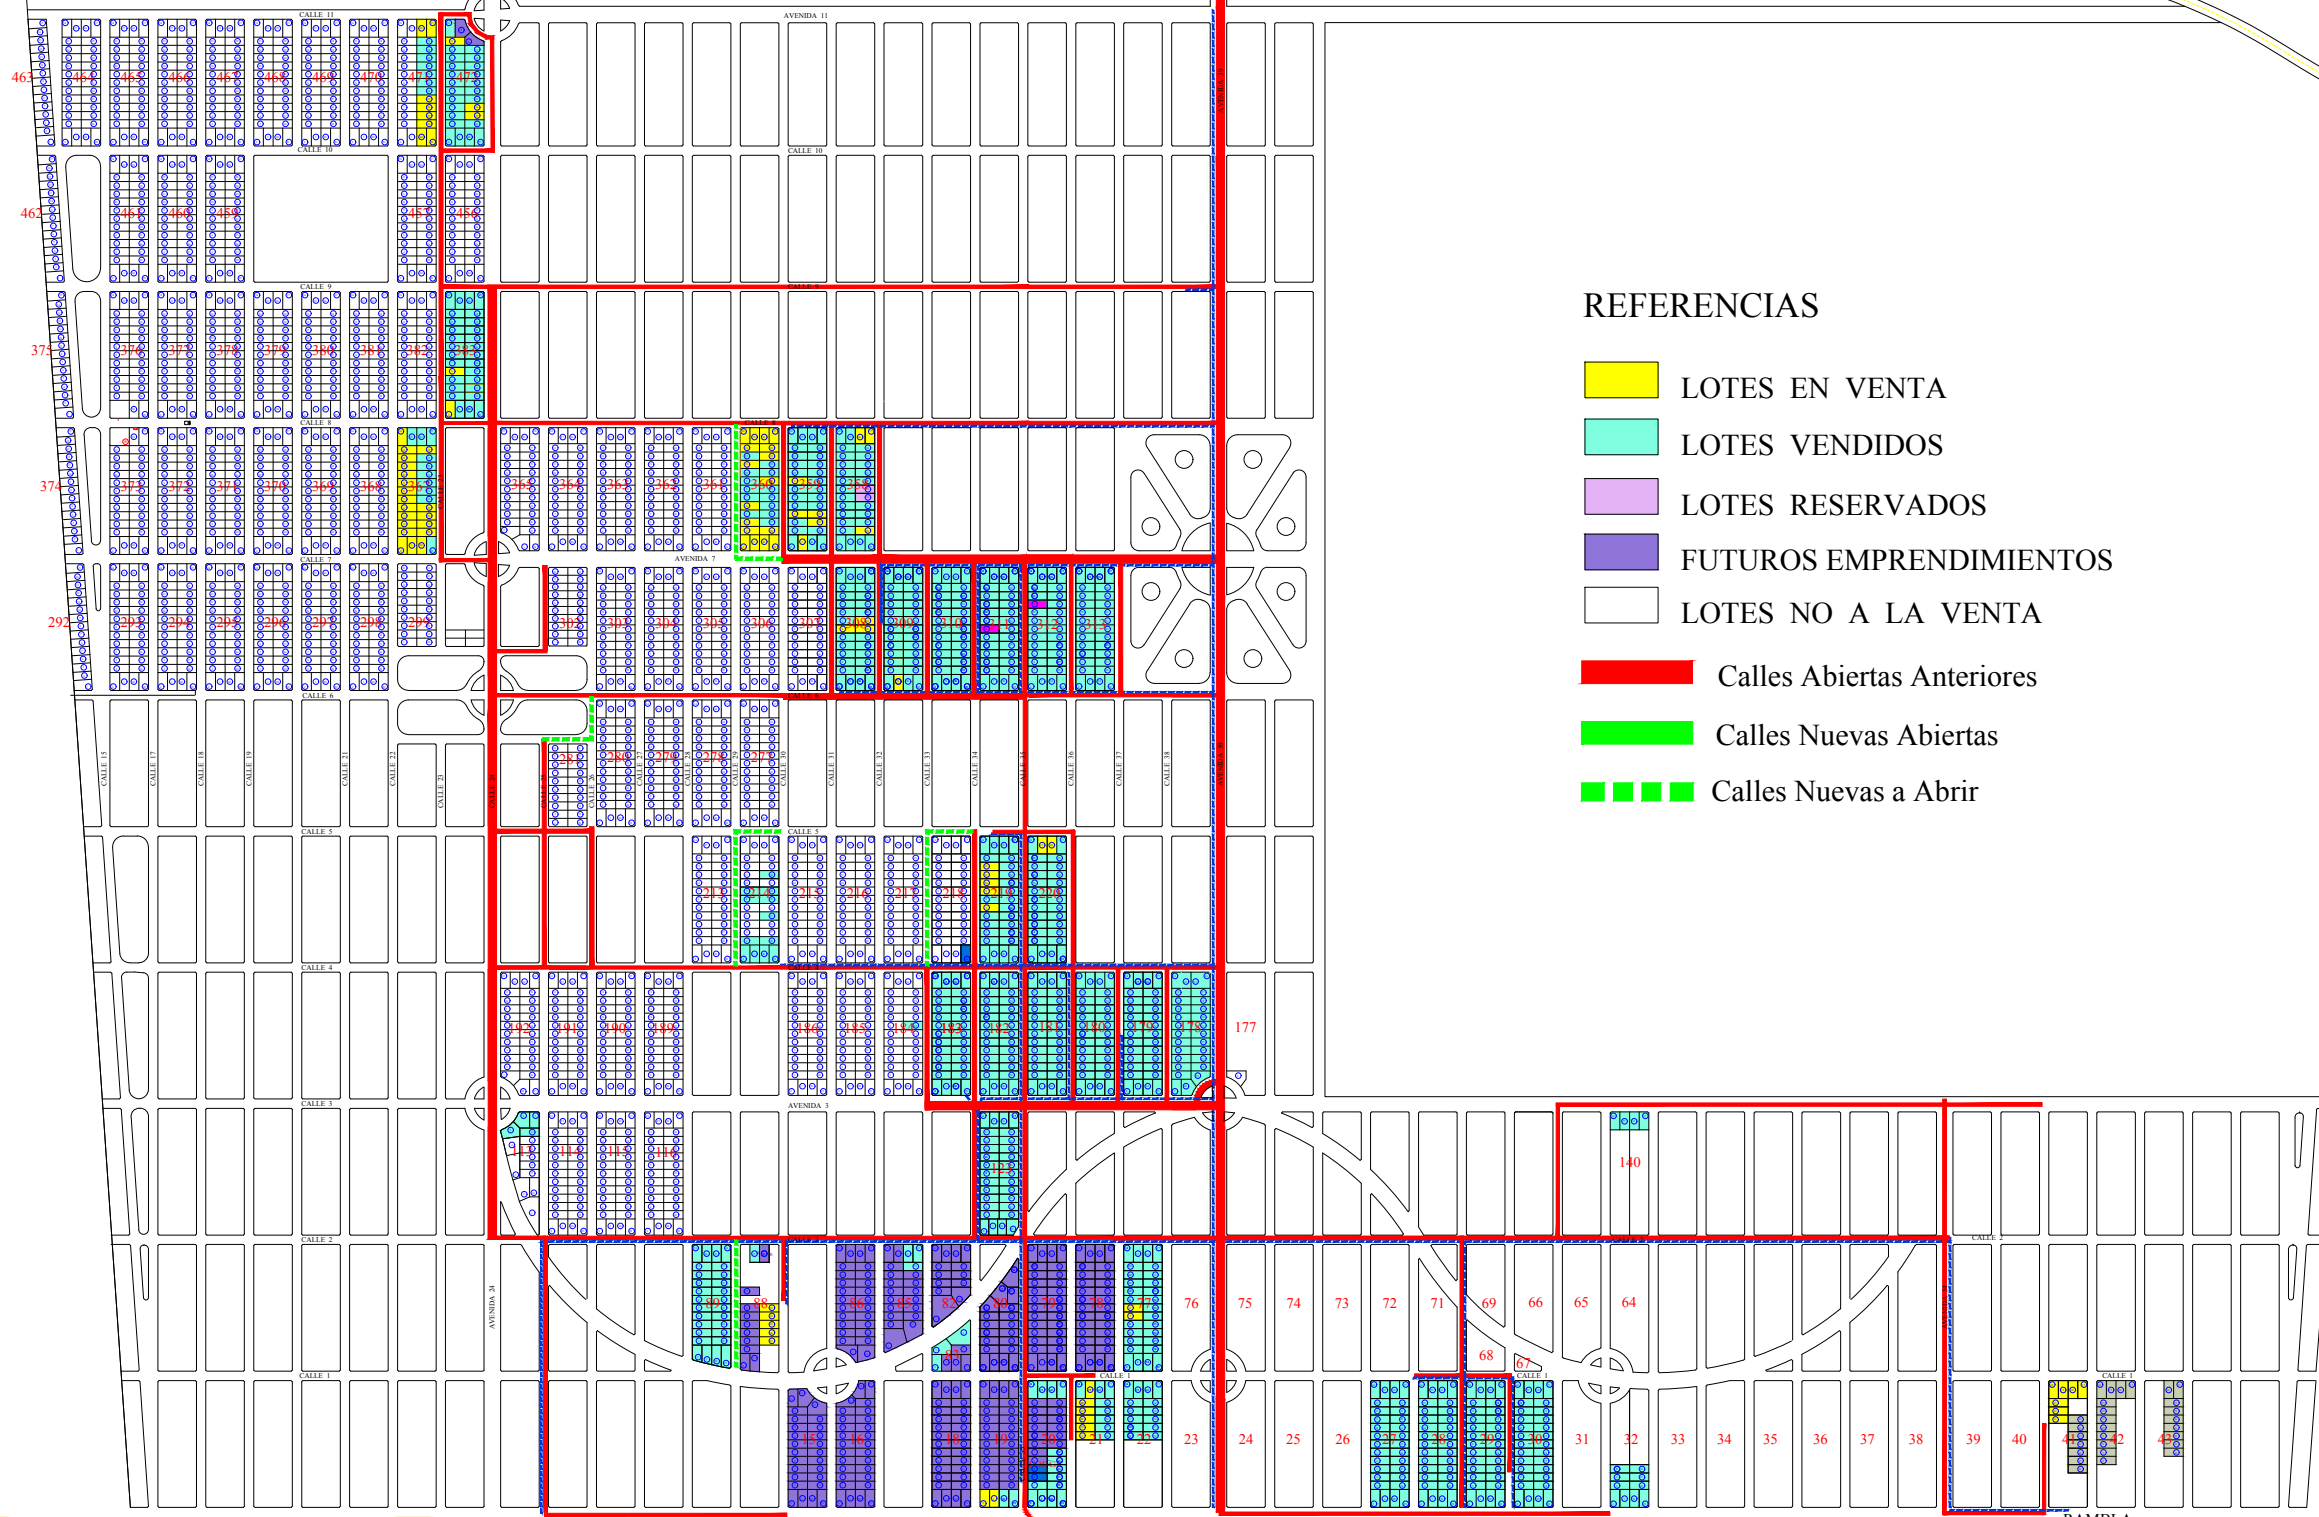

MONTEVIDEO

FUTURO ACCESO RUTA

RUTA 9

MONTEVIDEO

BRASIL

KM. 280.5

**Dunas Esmeralda**  
PURA NATURALEZA  
ROCHA • URUGUAY

REFERENCIAS

- LOTES EN VENTA
- LOTES VENDIDOS
- LOTES RESERVADOS
- FUTUROS EMPRENDIMIENTOS
- LOTES NO A LA VENTA
- Calles Abiertas Anteriores
- Calles Nuevas Abiertas
- Calles Nuevas a Abrir

OCEANO ATLANTICO

OCEANO ATLANTICO

PLAYA

RAMBLA

PARADOR PLAYA

Hajada Playa Existente

LÍNEA DE MARIANSL

LÍNEA DE MÁXIMA CRESCIENTE